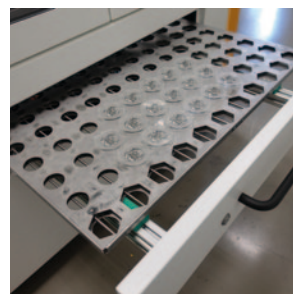

Gavetas de descarga de porta bloco

CARACTERÍSTICAS + BENEFÍCIOS

O ART-Block-Pod, é um sistema de manuseio de porta bloco ART totalmente automatizado, permite a circulação do porta bloco em loop. Desde o início do trabalho até o final. Elimina interação do operador, aumentando a produtividade e a eficiência do laboratório.

- Sistema de armazenamento inteligente, seleciona e armazena o porta bloco de acordo com a curvatura
- Seleciona automaticamente o porta bloco correto para cada trabalho, eliminando a intervenção do operador no início do trabalho.
- Seleciona e remove o porta bloco usado da bandeja de trabalho
- Seleciona os porta blocos que precisam de limpeza ou substituição
- Gavetas dedicadas para armazenar porta blocos utiliza-

dos, para não interromper o fluxo de produção

- Suporta até quatro ART-blocker, lançando até 200 trabalhos por hora.
- Projetado para fácil manutenção
- Compatível com o sistema MES-360 da Satisloh
- Suporta qualquer sistema de gerenciamento de laboratório (LMS)
- Várias unidades da ART-Block-Pod podem ser integradas para maior produtividade